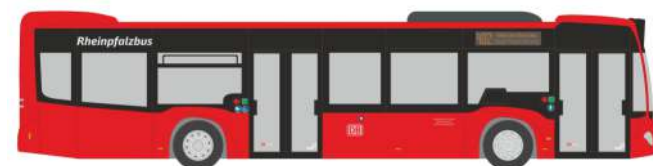

**EINSATZ
SERIE 1:87**

WIETMARSCHER AMBULANZF. Design-RTW
„Rettungsdienst Bonn“
72033 | 1:87 | D | 24,90 €

**BAHN
edition Nr. 44**

MERCEDES-BENZ Citaro `12
„Rheinfalzbus“
69467 | 1:87 | D | 31,90 €