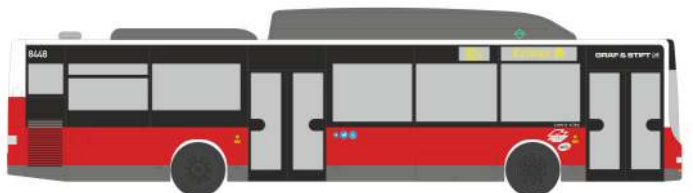

VOLKSWAGEN Caddy `11
„Kommunal“
31808 | 1:87 | D | 13,90 €

RENAULT Trafic
„Policia Nacional“
51390 | 1:87 | ES | 13,90 €

VOLKSWAGEN Golf 7 Variant
„Feuerwehr Fuldabrück“
53304 | 1:87 | D | 15,90 €

VOLKSWAGEN T5 `10
„Katastrophenschutz Main-Spessart“
53607 | 1:87 | D | 14,90 €

LENTNER LF 16-TS
„Feuerwehr Leverkusen“
71216 | 1:87 | D | 27,90 €

MAN Lion`s City DL07
„BVG - Erlebnis Europa“
67777 | 1:87 | D | 32,90 €

MERCEDES-BENZ Travego M Euro 6
„Vicari, Rodenbach“
69713 | 1:87 | D | 29,90 €

GRÄF & STIFT Lion`s City CNG
„Wiener Linien“
72710 | 1:87 | AT | 31,90 €

MERCEDES-BENZ Citaro `15
„HAVAG, Halle“
73407 | 1:87 | D | 30,90 €

MERCEDES-BENZ Citaro G `11
„mobiel, Bielefeld“
68827 | 1:87 | D | 35,90 €