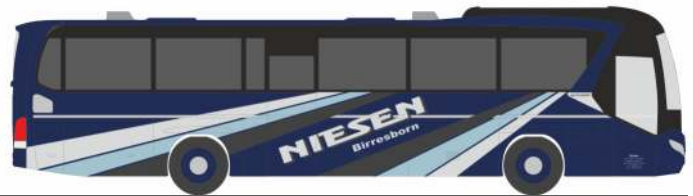

NEOPLAN Jetliner
„Niesen, Birresborn“
69616 | 1:87 | D | 30,90 €