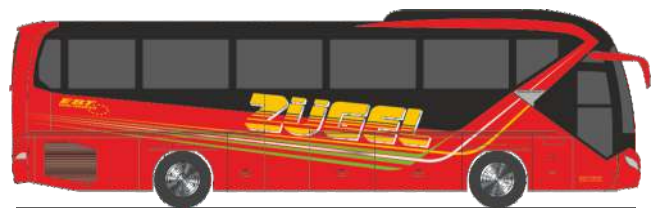

MAN Dekon-P  
„Feuerwehr Köln-Flittard“  
68046 | 1:87 | D | 25,90 €

MAGIRUS DLK M32 L-AS  
„Feuerwehr Schwarzenbach an der Saale“  
68564 | 1:87 | D | 28,90 €

MAN Lion's City DL07  
„BVG - Imagekampagne“  
16986 | 1:160 | D | 18,90 €

NEOPLAN Cityliner C 07  
„BEX, Berlin“  
63995 | 1:87 | D | 32,90 €

NEOPLAN Tourliner ´16  
„Zügel, Wüstenrot“  
73811 | 1:87 | D | 32,90 €

MERCEDES-BENZ Citaro ´12  
„Bus-Verkehr-Berlin“  
69483 | 1:87 | D | 32,90 €