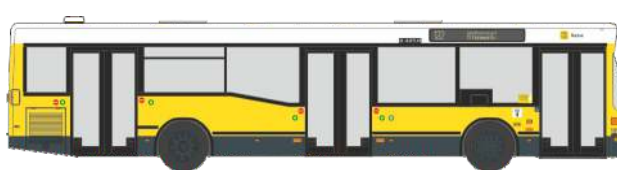

MERCEDES-BENZ O 405 N2
„BVG“
75200 | 1:87 | D | 33,90 €

**EINSATZ
SERIE 1:87**

**EINSATZ
SERIE 1:87**