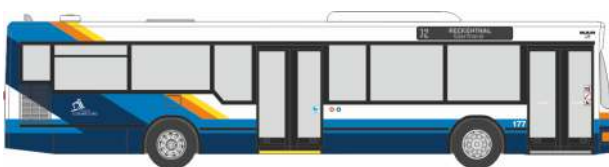

MAN Dekon-P  
„Feuerwehr Köln-Flittard“  
68046 | 1:87 | D | 25,90 €

MAGIRUS DLK M32 L-AS  
„Feuerwehr Schwarzenbach an der Saale“  
68564 | 1:87 | D | 28,90 €

MAN Lion's City DL07  
„BVG - Imagekampagne“  
16986 | 1:160 | D | 18,90 €

NEOPLAN Cityliner C 07  
„BEX, Berlin“  
63995 | 1:87 | D | 32,90 €

NEOPLAN Tourliner ´16  
„Zügel, Wüstenrot“  
73811 | 1:87 | D | 32,90 €

MERCEDES-BENZ Citaro ´12  
„Bus-Verkehr-Berlin“  
69483 | 1:87 | D | 32,90 €

MERCEDES-BENZ Citaro ´15  
„STOAG Oberhausen“  
73431 | 1:87 | D | 31,90 €

MAN NL 202-2  
„Stadt Luxemburg“  
75002 | 1:87 | LU | 32,90 €

MERCEDES-BENZ O 405 N2  
„Stadtwerke Bonn“  
75212 | 1:87 | D | 32,90 €