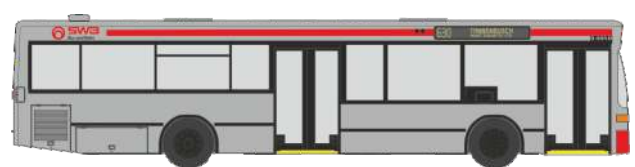

MERCEDES-BENZ O 405 N2
„Stadtwerke Bonn“
75212 | 1:87 | D | 32,90 €