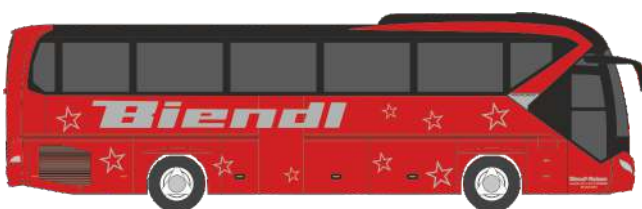

NEOPLAN Tourliner ´16
„Biendl Reisen, Straubing“
73815 | 1:87 | D | 30,90 €