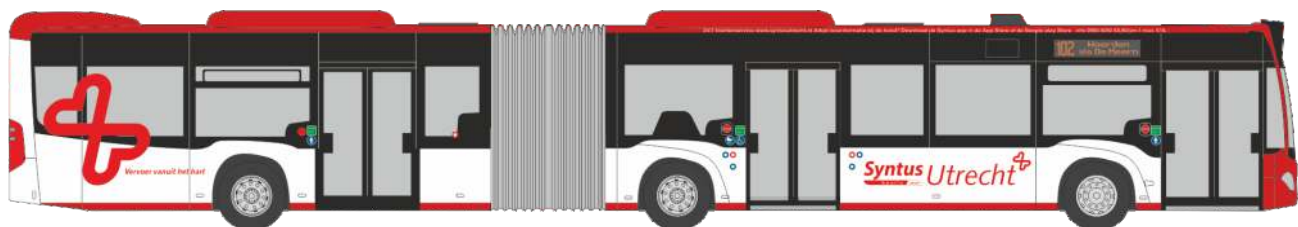

MERCEDES-BENZ Citaro G ´15
„Syntus Utrecht“
73623 | 1:87 | NL | 36,90 €