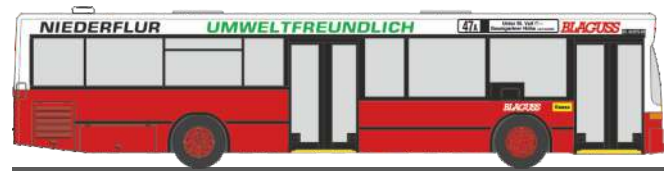

MERCEDES-BENZ O 405 N2
„Blaguss, Wien“
75224 | 1:87 | AT | 32,90 €