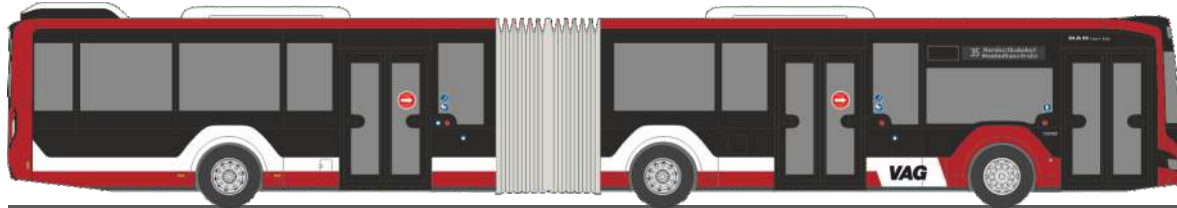

MAN Lion's City 18
„VAG Nürnberg“ - **Formneuheit**
75800 | 1:87 | D | 36,90 €