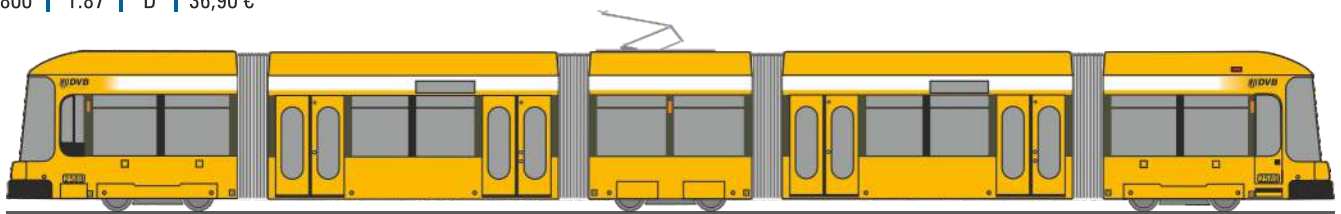

MAN Lion's City 18  
„VAG Nürnberg“ - **Formneuheit**  
75800 | 1:87 | D | 36,90 €

DUEWAG ZR  
„DVB Dresden“  
STRA01037 | 1:87 | D | 89,90 €

WIETMARSCHER Ambulanzf. - Design RTW Facelift  
„Ambulanz Genève“  
76102 | 1:87 | CH | 20,90 €