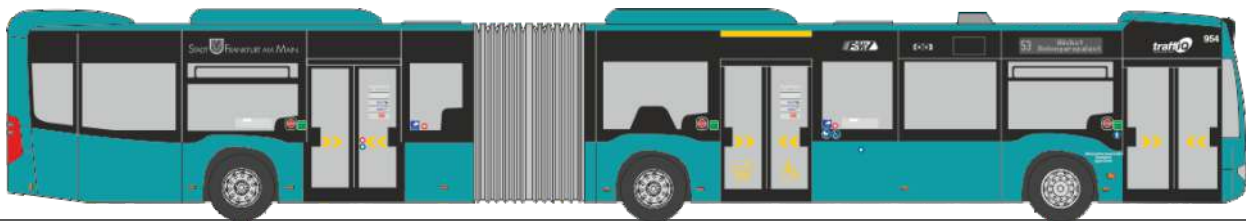

MAN Lion's City 12 ´18  
„OVPS, Pirna“  
75306 | 1:87 | D | 33,90 €

MERCEDES-BENZ O 405 G  
„Postbus – Regiobus Tirol“  
69836 | 1:87 | AT | 36,90 €

MERCEDES-BENZ Citaro G ´15  
„Technische Betriebe Offenburg“  
73642 | 1:87 | D | 36,90 €

MERCEDES-BENZ Citaro G '12  
„ViP Potsdam - Sanssouci“  
69565 | 1:87 | D | 36,90 €

MERCEDES-BENZ O 305  
„SW Tübingen - Retrobus“  
74320 | 1:87 | D | 33,90 €

MERCEDES-BENZ Citaro G '12  
„DB Busverkehr Hessen - traffiQ“  
69569 | 1:87 | D | 36,90 €