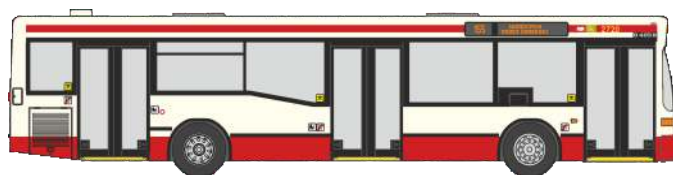

MERCEDES-BENZ O 405 N2
„ZKM Gdansk“
75227 | 1:87 | PL | 32,90 €