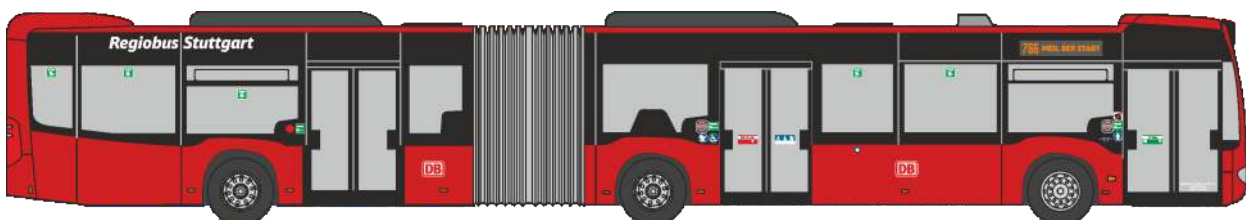

MERCEDES-BENZ Citaro G '12
„DB Regiobus - Stuttgart“
69570 | 1:87 | D | 36,90 €

alle Preise inkl. 19% MwSt.

Rietze GmbH & Co. KG
In der Herrnu 1 • 90518 Altdorf
Tel.: 09187/9600 • Fax: 09187/96030
eMail: info@rietze.de • www.rietze.de

Hinweis

Änderungen von Modellen, Farben und Beschriftungen behalten wir uns vor. Die Urheberrechte an diesen Modellen und der Bezeichnung "Rietze" liegen ausschließlich bei der Firma Rietze GmbH & Co. KG. Jegliche Nachbildung eines Rietze Modells, sei es auch mittels eines anderen Herstellungsverfahrens, zu anderen Ausmaßen, Farben oder mit anderen Beschriftungen, sowie die tatsächliche Verbreitung solcher Nachbildungen ist verboten und wird im Falle eines Verstoßes straf- und zivilrechtlich verfolgt. Wer Rietze Modelle im geschäftlichen Verkehr lackiert, bemalt, beklebt oder in sonstiger Weise in Gestalt, Farbe, Beschriftung und/oder Form verändert, wird wegen Urheberrechts-, Markenrechts- Wettbewerbsverletzung in Anspruch genommen. Beachten Sie bitte, dass die Großzahl unserer Busmodelle und viele Bedruckungsvarianten der PKW-Modelle nur in einer einmaligen Auflage gefertigt werden. Die Auslieferungstermine erfahren sie auf unserer Webseite. Alle Preisangaben inklusive 19% Mehrwertsteuer, zuzüglich Versandkosten.

Besuchen Sie unseren Werksverkauf in 90518 Altdorf, In der Herrnu 1, Mo-Do: 08.00-12.00 und 12.30-15.30 Uhr, Fr: 08.00-12.00 Uhr. Einen Anfahrtsplan finden Sie auf unserer Webseite www.rietze.de.