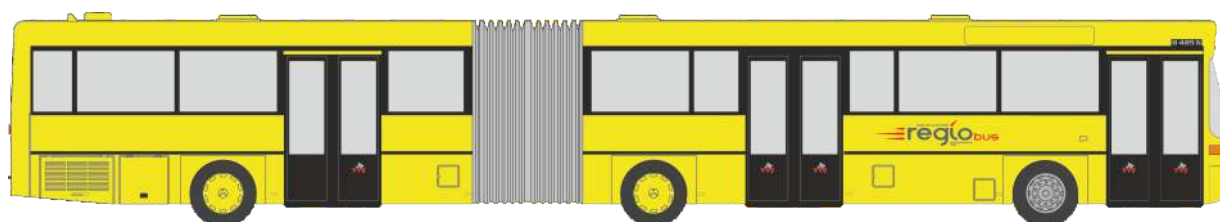

FORD Transit Doka Pritsche  
„Feuerwehr Bad Neustadt/S.“  
31139 | 1:87 | D | 15,90 €

MAN Dekon-P  
„Feuerwehr Dresden - Gorbitz“  
68047 | 1:87 | D | 28,90 €

NEOPLAN Skyliner ´11  
„FlixBus - Dr. Richard“  
69041 | 1:87 | AT | 32,90 €

MAN SL 200  
„Stadtwerke Klagenfurt“  
72344 | 1:87 | AT | 33,90 €

MAN Lion's Coach L ´17  
„Fröschl Reisen, Großmehring“  
74810 | 1:87 | D | 32,90 €

MERCEDES-BENZ O 405 N2  
„ZKM Gdansk“  
75227 | 1:87 | PL | 32,90 €

MAN Lion's City 12 ´18  
„OVPS, Pirna“  
75306 | 1:87 | D | 33,90 €

MERCEDES-BENZ O 405 G  
„Postbus – Regiobus Tirol“  
69836 | 1:87 | AT | 36,90 €

MERCEDES-BENZ Citaro G ´15  
„Technische Betriebe Offenburg“  
73642 | 1:87 | D | 36,90 €