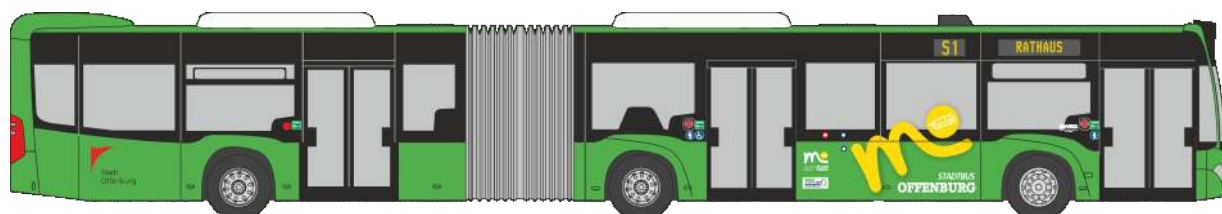

FORD Transit Doka Pritsche  
„Feuerwehr Bad Neustadt/S.“  
31139 | 1:87 | D | 15,90 €

MAN Dekon-P  
„Feuerwehr Dresden - Gorbitz“  
68047 | 1:87 | D | 28,90 €

NEOPLAN Skyliner ´11  
„FlixBus - Dr. Richard“  
69041 | 1:87 | AT | 32,90 €

MAN SL 200  
„Stadtwerke Klagenfurt“  
72344 | 1:87 | AT | 33,90 €

MAN Lion's Coach L ´17  
„Fröschl Reisen, Großmehring“  
74810 | 1:87 | D | 32,90 €

MERCEDES-BENZ O 405 N2  
„ZKM Gdansk“  
75227 | 1:87 | PL | 32,90 €

MAN Lion's City 12 ´18  
„OVPS, Pirna“  
75306 | 1:87 | D | 33,90 €

MERCEDES-BENZ O 405 G  
„Postbus – Regiobus Tirol“  
69836 | 1:87 | AT | 36,90 €

MERCEDES-BENZ Citaro G ´15  
„Technische Betriebe Offenburg“  
73642 | 1:87 | D | 36,90 €

MERCEDES-BENZ Citaro G '12  
„ViP Potsdam - Sanssouci“  
69565 | 1:87 | D | 36,90 €

MERCEDES-BENZ O 305  
„SW Tübingen - Retrobus“  
74320 | 1:87 | D | 33,90 €

MERCEDES-BENZ Citaro G '12  
„DB Busverkehr Hessen - traffiQ“  
69569 | 1:87 | D | 36,90 €