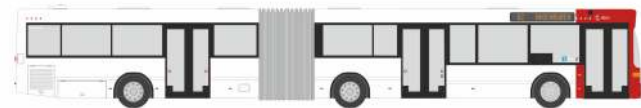

MERCEDES-BENZ O 405 GN2
„BSAG, Bremen“
76420 | 1:87 | D | 36,90 €