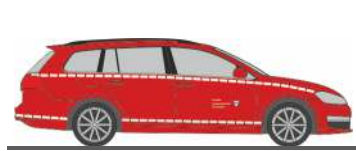

VOLKSWAGEN T5
„Rheinbahn Düsseldorf“
31902 | 1:87 | D | 14,90 €

VOLKSWAGEN T5
„Luxambulance“
51895 | 1:87 | LU | 14,90 €

VOLKSWAGEN Caddy Maxi ´11
„Flughafenfeuerwehr Köln/Bonn“
52710 | 1:87 | D | 14,90 €