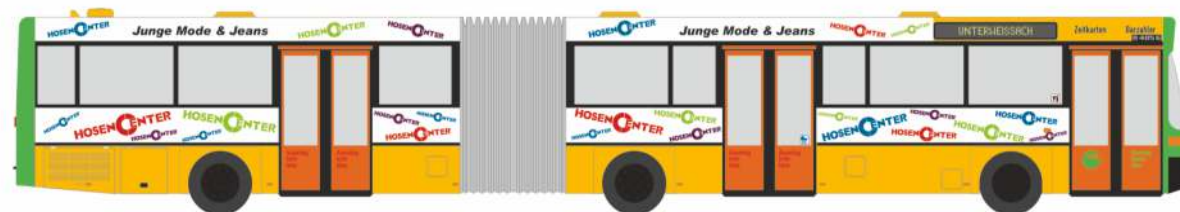

BAHN edition Nr. 55

MERCEDES-BENZ O 305
„Stadtwerke Heilbronn - Spar“
74311 | 1:87 | D | 33,90 €

MERCEDES-BENZ O 305 G
„BSAG Bremen“
74522 | 1:87 | D | 39,90 €

collectors edition

MERCEDES-BENZ O 405 G
„RBS Stuttgart - Hosencenter“
69832 | 1:87 | D | 35,90 €