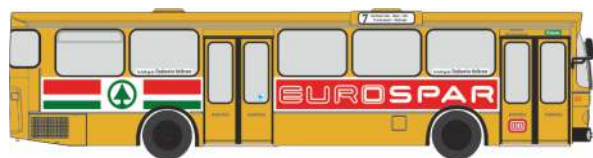

BAHN edition Nr. 55

MERCEDES-BENZ O 305
„Stadtwerke Heilbronn - Spar“
74311 | 1:87 | D | 33,90 €