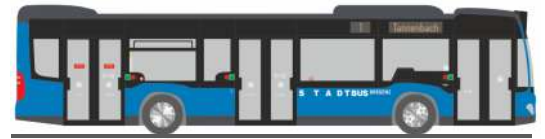

VOLKSWAGEN T5
„Rheinbahn Düsseldorf“
31902 | 1:87 | D | 14,90 €

VOLKSWAGEN T5
„Luxambulance“
51895 | 1:87 | LU | 14,90 €

VOLKSWAGEN Caddy Maxi ´11
„Flughafenfeuerwehr Köln/Bonn“
52710 | 1:87 | D | 14,90 €

VOLKSWAGEN Golf 7 Variant
„Berufsfeuerwehr Kiel“
53307 | 1:87 | D | 13,90 €

MAGIRUS HLF 20 Lohr
„Feuerwehr Hamburg - Stellingen“
68308 | 1:87 | D | 26,90 €

MERCEDES-BENZ Citaro `12
„Stadtbus Bregenz“
69480 | 1:87 | AT | 31,90 €