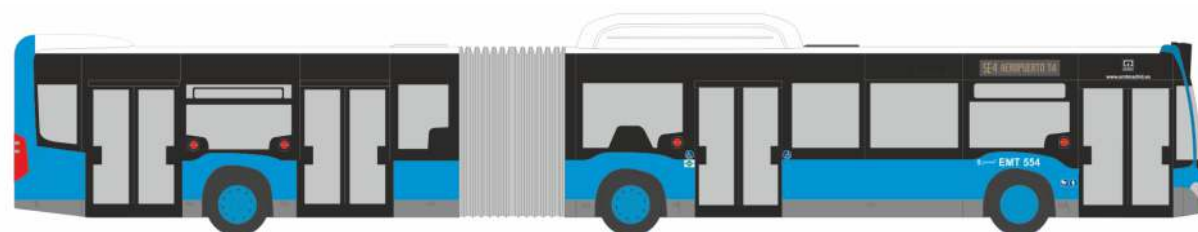

BAHN edition Nr. 55

MERCEDES-BENZ O 305
„Stadtwerke Heilbronn - Spar“
74311 | 1:87 | D | 33,90 €

MERCEDES-BENZ O 305 G
„BSAG Bremen“
74522 | 1:87 | D | 39,90 €

collectors edition

MERCEDES-BENZ O 405 G
„RBS Stuttgart - Hosencenter“
69832 | 1:87 | D | 35,90 €