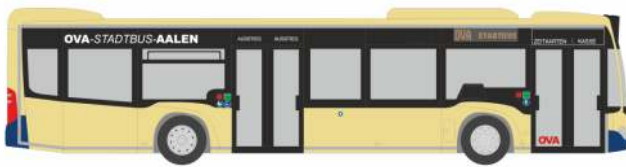

MERCEDES-BENZ Citaro
„Madrid“
16189 | 1:160 | ES | 18,90 €

VOLKSWAGEN Golf 7
„Feuerwehr Dresden“
53202 | 1:87 | D | 14,90 €

MAGIRUS Alufire 3 TLF
„Feuerwehr Eutin“
68306 | 1:87 | D | 26,90 €

MERCEDES-BENZ Citaro `12
„OVA Aalen“
69477 | 1:87 | D | 31,90 €

NEOPLAN N416
„Vestische Städteschnellbus“
71710 | 1:87 | D | 30,90 €

MAN Lion's City
„Bravo“
72715 | 1:87 | NL | 31,90 €

MERCEDES-BENZ Citaro `15
„Arzt Reisen - VAG Nürnberg“
73411 | 1:87 | D | 31,90 €

MAGIRUS MK TLF 16
„Betriebsfeuerwehr Zirkus Knie“
71020 | 1:87 | CH | 26,90 €

MAN Lion's City G `15
„Tropical Islands - Shuttlebus, Krausnick“
72755 | 1:87 | D | 35,90 €

MERCEDES-BENZ Citaro G `15
„Voyages Ecker“
73610 | 1:87 | LU | 35,90 €

EINSATZ
SERIE 1:87

EINSATZ
SERIE 1:87

MB Atego MAGIRUS DLK 32
„Feuerwehr Lauf an der Pegnitz“
68560 | 1:87 | D | 31,90 €

VOLKSWAGEN T5
„BRK - Bereitschaft Feucht/Schwarzenbruck“
51889 | 1:87 | D | 18,90 €

BAHN
edition Nr. 49

collectors
edition

MAN Lion's City
„Südbadenbus“
72707 | 1:87 | D | 27,90 €

MERCEDES-BENZ Citaro `15
„HAVAG - Genscher Bus, Halle“
73415 | 1:87 | D | 30,90 €