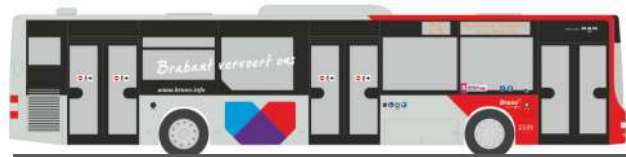

MERCEDES-BENZ Citaro
„Madrid“
16189 | 1:160 | ES | 18,90 €

VOLKSWAGEN Golf 7
„Feuerwehr Dresden“
53202 | 1:87 | D | 14,90 €

MAGIRUS Alufire 3 TLF
„Feuerwehr Eutin“
68306 | 1:87 | D | 26,90 €

MERCEDES-BENZ Citaro `12
„OVA Aalen“
69477 | 1:87 | D | 31,90 €

NEOPLAN N416
„Vestische Städteschnellbus“
71710 | 1:87 | D | 30,90 €

MAN Lion's City
„Bravo“
72715 | 1:87 | NL | 31,90 €

MERCEDES-BENZ Citaro `15
„Arzt Reisen - VAG Nürnberg“
73411 | 1:87 | D | 31,90 €

MAGIRUS MK TLF 16
„Betriebsfeuerwehr Zirkus Knie“
71020 | 1:87 | CH | 26,90 €