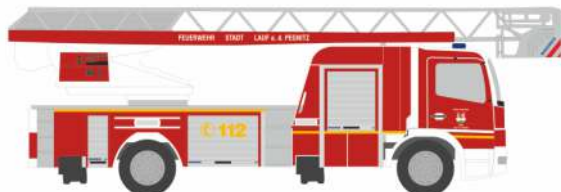

MERCEDES-BENZ Citaro
„Madrid“
16189 | 1:160 | ES | 18,90 €

VOLKSWAGEN Golf 7
„Feuerwehr Dresden“
53202 | 1:87 | D | 14,90 €

MAGIRUS Alufire 3 TLF
„Feuerwehr Eutin“
68306 | 1:87 | D | 26,90 €

MERCEDES-BENZ Citaro `12
„OVA Aalen“
69477 | 1:87 | D | 31,90 €

NEOPLAN N416
„Vestische Städteschnellbus“
71710 | 1:87 | D | 30,90 €

MAN Lion's City
„Bravo“
72715 | 1:87 | NL | 31,90 €

MERCEDES-BENZ Citaro `15
„Arzt Reisen - VAG Nürnberg“
73411 | 1:87 | D | 31,90 €

MAGIRUS MK TLF 16
„Betriebsfeuerwehr Zirkus Knie“
71020 | 1:87 | CH | 26,90 €

MAN Lion's City G `15
„Tropical Islands - Shuttlebus, Krausnick“
72755 | 1:87 | D | 35,90 €

MERCEDES-BENZ Citaro G `15
„Voyages Ecker“
73610 | 1:87 | LU | 35,90 €

EINSATZ
SERIE 1:87

EINSATZ
SERIE 1:87

MB Atego MAGIRUS DLK 32
„Feuerwehr Lauf an der Pegnitz“
68560 | 1:87 | D | 31,90 €