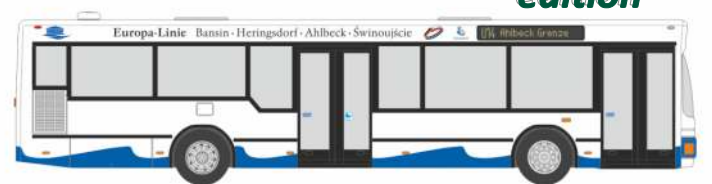

**collectors
edition**

**collectors
edition**

MERCEDES-BENZ Citaro `15
„Stadtwerke Kaiserlautern - DRK“
73446 | 1:87 | D | 32,90 €

MAN NL 202-2
„Ostseebus“
75017 | 1:87 | D | 32,90 €

**BAHN
edition Nr. 75**