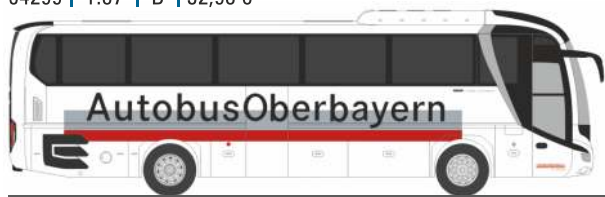

WIETMARSCHER Ambulanzf. RTW `18
„Die Johanniter Nürnberg - Baby-NAW“
76200 | 1:87 | D | 21,90 €

MAGIRUS DLK 32 L-AS
„Berufsfeuerwehr Bielefeld“
68572 | 1:87 | D | 28,90 €

MAN Lion's Coach L `08
„ASB Hannover“
64299 | 1:87 | D | 32,90 €

MAN Lion's Coach `15
„Polizei Mecklenburg-Vorpommern“
65553 | 1:87 | D | 32,90 €

MAN Lion's Coach `17
„Autobus Oberbayern, München“
74825 | 1:87 | D | 32,90 €

MERCEDES-BENZ Citaro `12
„RegioBus“
69491 | 1:87 | AT | 32,90 €