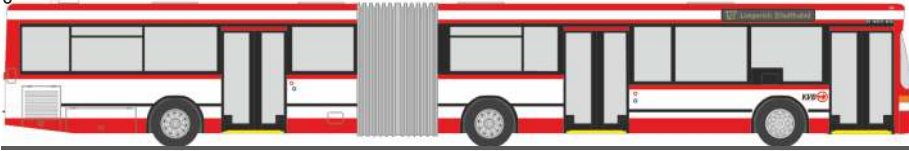

MERCEDES-BENZ O 405 GN2
„KVB, Köln“
76406 | 1:87 | D | 36,90 €