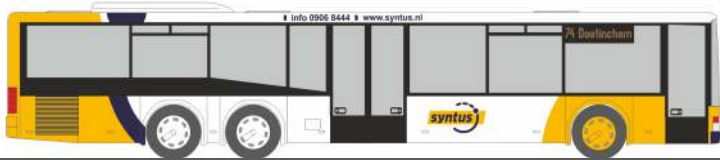

WIETMARSCHER Ambulanzf. RTW
„Malteser, Waischenfeld“
61735 | 1:87 | D | 21,90 €

Schlingmann Atego Euro 6 HLF 20
„Vorfürhredesign“
72900 | 1:87 | D | FN | PG 43

SETRA S 319 NF
„Syntus“
62444 | 1:87 | NL | 32,90 €