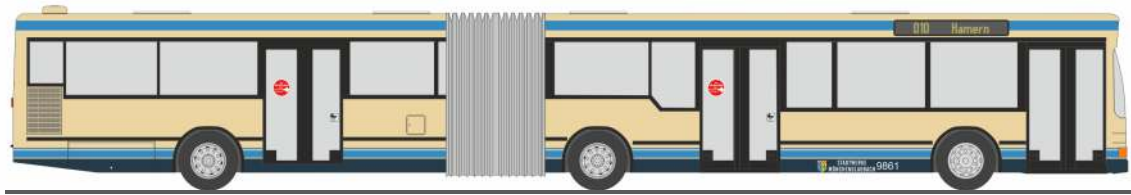

SOLARIS Urbino 12 `19 Hydrogen
„Postbus Holding Graz“ - **Formneuheit**
77001 | 1:87 | AT | 33,90 €

SOLARIS Urbino 12 `19 Hydrogen
„Postbus Klagenfurt“ - **Formneuheit**
77002 | 1:87 | AT | 33,90 €

MAN NG 262
„NEW – Möbus, Mönchengladbach“
76604 | 1:87 | D | 36,90 €

EINSATZ
SERIE 1:87