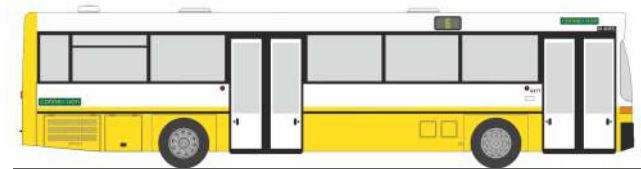

MERCEDES-BENZ O 405 N2
„Omnibus Kocher - Sparkasse Tübingen“
75238 | 1:87 | D | 32,90 €