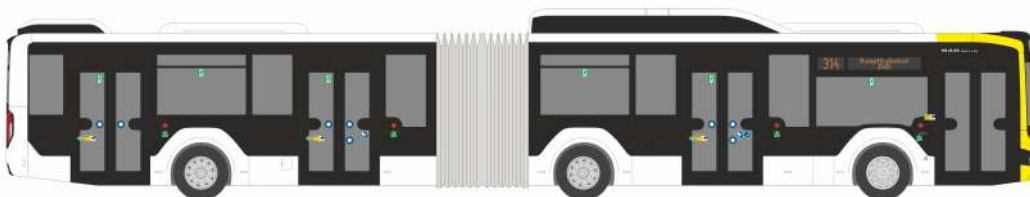

SCHLINGMANN Varus HLF  
„FW Hilden“  
72901 | 1:87 | D | 27,90 €

Siemens Avenio - Dachaufbauten  
1 Satz und Zielfanzeigen  
70817 | 1:87 | 4,90 €

MERCEDES-BENZ eCitaro  
„Demy Cars“  
75515 | 1:87 | LU | 33,90 €

NEOPLAN Skyliner ´11  
„ruf Jugendreisen - Bröskamp Harsewinkel“  
69046 | 1:87 | D | 33,90 €

Adranz GT6 Zurüstteile  
2x Zielschild, Spiegel, Amaturenbrett  
70819 | 1:87 | 4,90 €

MAN Lion´s City 18 G ´18  
„VWG Oldenburg“  
75804 | 1:87 | D | 37,90 €