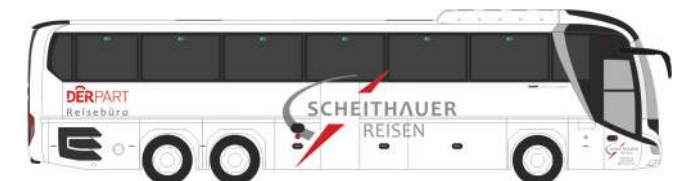

MAN Lion's Coach L '17
„Scheithauer Reisen, Duderstadt“
74838 | 1:87 | D | 32,90 €