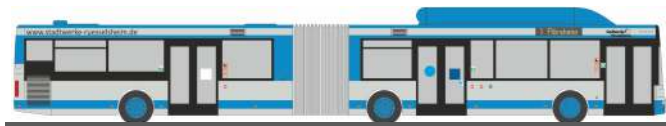

MAN NG CNG
„Stadtwerke Rüsselsheim“
65290 | 1:87 | D | 36,90 €