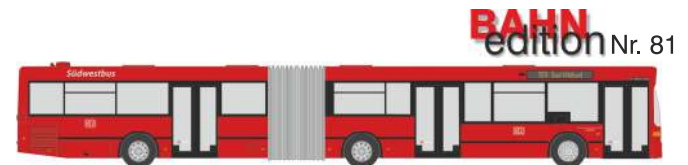

SIEMENS Combino  
„Stadtwerke Potsdam“  
STRA10168 | 1:87 | D | 129,90 €

In Kooperation mit  
  
Linie 8 GmbH

MERCEDES-BENZ O 407  
„Vicari Reisen, Rodenbach“  
77307 | 1:87 | D | 32,90 €

MAN Lion's Regio  
„Südwestbus“  
65852 | 1:87 | D | 32,90 €