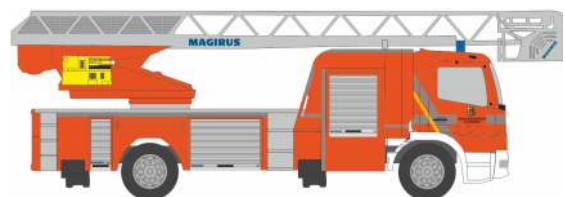

SYSTEM STROBEL RTW '18  
„Rettungsdienst Halle/Saale“  
76210 | 1:87 | D | 22,90 €

SYSTEM STROBEL RTW '18  
„DRK Böblingen“  
76212 | 1:87 | D | 22,90 €

SYSTEM STROBEL RTW '18  
„Katonsspital Baden“  
76215 | 1:87 | CH | 22,90 €

SYSTEM STROBEL RTW '18  
„Malteser Saarbrücken“  
76218 | 1:87 | D | 22,90 €

SYSTEM STROBEL RTW '18  
„DRK Rheinhessen - Nahe“  
76219 | 1:87 | D | 22,90 €

MAGIRUS DLK 32  
„FW Villach“  
68577 | 1:87 | AT | 28,90 €