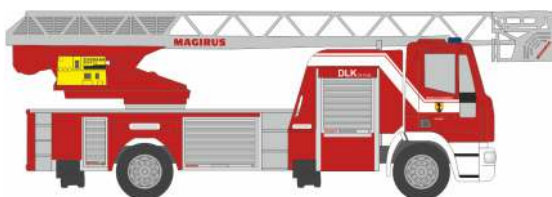

SYSTEM STROBEL RTW '18  
„Rettungsdienst Halle/Saale“  
76210 | 1:87 | D | 22,90 €

SYSTEM STROBEL RTW '18  
„DRK Böblingen“  
76212 | 1:87 | D | 22,90 €

SYSTEM STROBEL RTW '18  
„Katonsspital Baden“  
76215 | 1:87 | CH | 22,90 €

SYSTEM STROBEL RTW '18  
„Malteser Saarbrücken“  
76218 | 1:87 | D | 22,90 €

SYSTEM STROBEL RTW '18  
„DRK Rheinhessen - Nahe“  
76219 | 1:87 | D | 22,90 €

MAGIRUS DLK 32  
„FW Villach“  
68577 | 1:87 | AT | 28,90 €