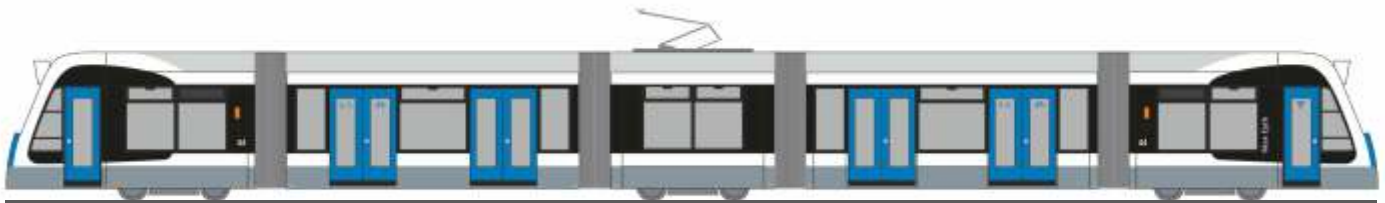

MERCEDES-BENZ Citaro G ´12
„Engadin“
69578 | 1:87 | CH | 35,97 €

MAN Lion´s City 18´18
„VWS Siegen“
75808 | 1:87 | D | 35,97 €

MAN Lion´s City 18´18
„Linz Linien“
75810 | 1:87 | AT | 35,97 €

MERCEDES-BENZ G ´15
„Regionalverkehr Münsterland Nachtbus“
73670 | 1:87 | D | 35,97 €