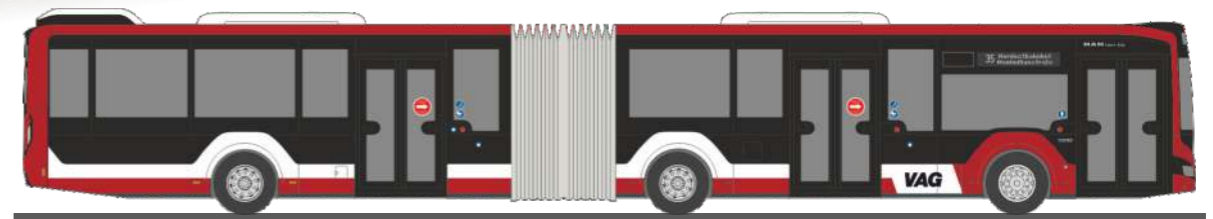

Made in Germany

NEUHEITEN

Herbst 2018

RIETZEAUTOMODELLE

AUTOMODELLE
IN PERFEKTION

Die neuen Elektromodelle von MAN und Mercedes-Benz

MAN Lion's City 12 E
„Vorführdesign“ - **Formneuheit**
76302 | 1:87 | D | 32,90 €

MERCEDES-BENZ eCitaro
„Vorführdesign“ - **Formneuheit**
75502 | 1:87 | D | 32,90 €

MAN Lion's City 18
„VAG Nürnberg“ - **Formneuheit**
75800 | 1:87 | D | 36,90 €

STREETSCOOTER Work L
„DHL Nürnberg“
33022 | 1:87 | D | 15,90 €

STREETSCOOTER Work
„SWM München“
33028 | 1:87 | D | 15,90 €

MERCEDES-BENZ Citaro G 15
„DVB Dresden“
73635 | 1:87 | D | 36,90 €

NEOPLAN Tourliner 17
„Dressel Reisen“
73817 | 1:87 | D | 30,90 €

ADTRANZ GT6
„VAG Nürnberg - Redesign“ - **mit neuen Dachaufbauten**
STRA01042 | 1:87 | D | 89,90 €