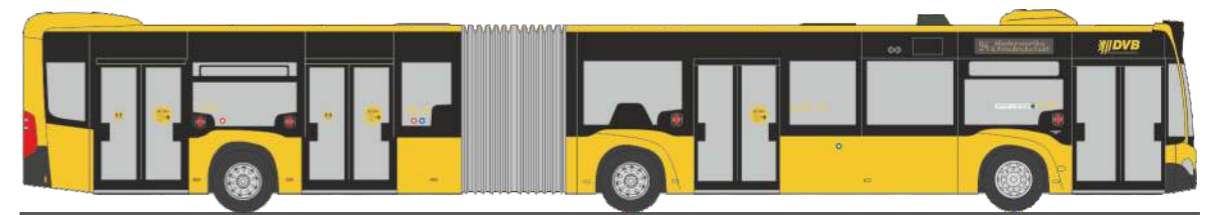

Made in Germany

NEUHEITEN

Herbst 2018

RIETZEAUTOMODELLE

AUTOMODELLE
IN PERFEKTION

Die neuen Elektromodelle von MAN und Mercedes-Benz

MAN Lion's City 12 E
„Vorführdesign“ - **Formneuheit**
76302 | 1:87 | D | 32,90 €

MERCEDES-BENZ eCitaro
„Vorführdesign“ - **Formneuheit**
75502 | 1:87 | D | 32,90 €

MAN Lion's City 18
„VAG Nürnberg“ - **Formneuheit**
75800 | 1:87 | D | 36,90 €

STREETSCOOTER Work L
„DHL Nürnberg“
33022 | 1:87 | D | 15,90 €