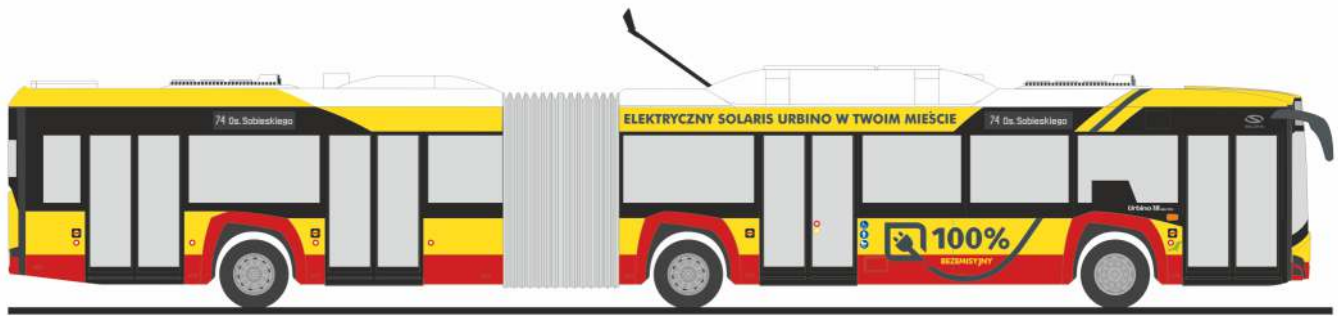

MERCEDES-BENZ O 405 N2
„VAG, Freiburg“
75202 | 1:87 | D | 32,90 €

MERCEDES-BENZ O 405 N2
„KVG, Kiel“
75203 | 1:87 | D | 32,90 €

SOLARIS Urbino 18 Electric `17
„PKM, Warszawa“
73123 | 1:87 | PL | 36,90 €