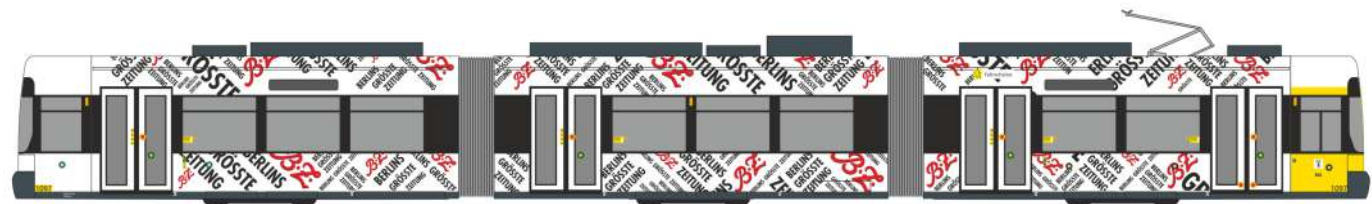

MERCEDES-BENZ O 305 G
„Mülheimer Verkehrsgesellschaft“
74509 | 1:87 | D | 42,90 €

MERCEDES-BENZ Citaro `06
„Die Post, Laupen“
14242 | 1:43 | CH | 72,90 €

In Kooperation mit:

Linie 8 GmbH