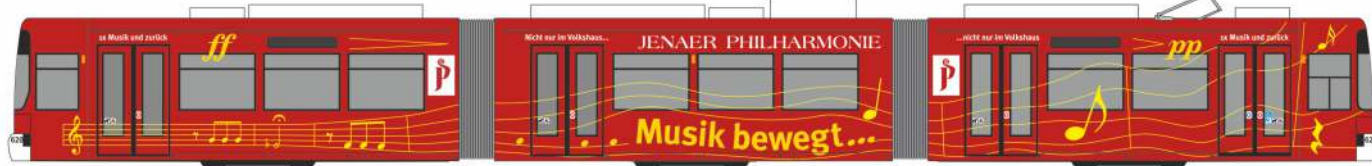

ADTRANZ GT6
„VAG - Back Werk“
STRA01011 | 1:87 | D | 89,90 €

In Kooperation mit:

ADTRANZ GT6
„Jenaer Nahverkehr - Philharmonie“
STRA01017 | 1:87 | D | 89,90 €

Linie 8 GmbH

Hinweis

Änderungen von Modellen, Farben und Beschriftungen behalten wir uns vor. Die Urheberrechte an diesen Modellen und der Bezeichnung "Rietze" liegen ausschließlich bei der Firma Rietze Automodelle GmbH & Co. KG. Jegliche Nachbildung eines Rietze Modells, sei es auch mittels eines anderen Herstellungsverfahrens, zu anderen Ausmaßen, Farben oder mit anderen Beschriftungen, sowie die tatsächliche Verbreitung solcher Nachbildungen ist verboten und wird im Falle eines Verstoßes straf- und zivilrechtlich verfolgt. Wer Rietze Modelle im geschäftlichen Verkehr lackiert, bemalt, beklebt oder in sonstiger Weise in Gestalt, Farbe, Beschriftung und/oder Form verändert, wird wegen Urheberrechts-, Markenrechts- Wettbewerbsverletzung in Anspruch genommen. Beachten Sie bitte, dass die Großzahl unserer Busmodelle und viele Bedruckungsvarianten der PKW-Modelle nur in einer einmaligen Auflage gefertigt werden. Die Auslieferungstermine erfahren sie auf unserer Webseite.