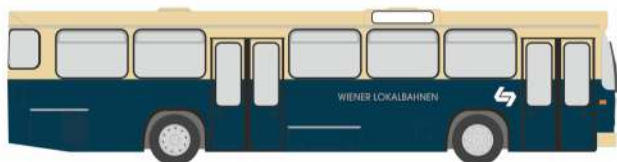

MAN SL 200
„Wiener Lokalbahn“
72327 | 1:87 | AT | 30,90 €