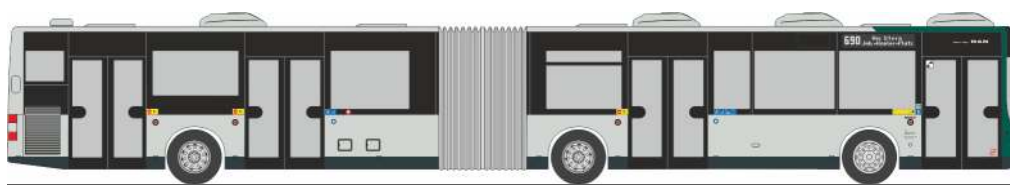

MAN Lion's City G'15
„ViP Potsdam“
72766 | 1:87 | D | 35,90 €

alle Preise inkl. 19% MwSt.

Rietze GmbH & Co. KG
In der Herrmau 1 · 90518 Altdorf
Tel.: 09187/9600 · Fax: 09187/96030
eMail: info@rietze.de · www.rietze.de

Hinweis

Änderungen von Modellen, Farben und Beschriftungen behalten wir uns vor. Die Urheberrechte an diesen Modellen und der Bezeichnung "Rietze" liegen ausschließlich bei der Firma Rietze GmbH & Co. KG. Jegliche Nachbildung eines Rietze Modells, sei es auch mittels eines anderen Herstellungsverfahrens, zu anderen Ausmaßen, Farben oder mit anderen Beschriftungen, sowie die tatsächliche Verbreitung solcher Nachbildungen ist verboten und wird im Falle eines Verstoßes straf- und zivilrechtlich verfolgt. Wer Rietze Modelle im geschäftlichen Verkehr lackiert, bemalt, beklebt oder in sonstiger Weise in Gestalt, Farbe, Beschriftung und/oder Form verändert, wird wegen Urheberrechts-, Markenrechts- Wettbewerbsverletzung in Anspruch genommen. Beachten Sie bitte, dass die Großzahl unserer Busmodelle und viele Bedruckungsvarianten der PKW-Modelle nur in einer einmaligen Auflage gefertigt werden. Die Auslieferungstermine erfahren sie auf unserer Webseite.

Besuchen Sie unseren Werksverkauf in 90518 Altdorf, In der Herrmau 1, Mo-Do: 08.00-12.00 und 12.30-15.30 Uhr, Fr: 08.00-12.00 Uhr. Einen Anfahrtsplan finden Sie auf unserer Webseite www.rietze.de.