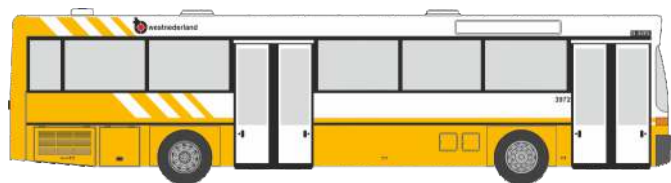

MERCEDES-BENZ O 405
„Westnederland“
71835 | 1:87 | NL | 32,90 €