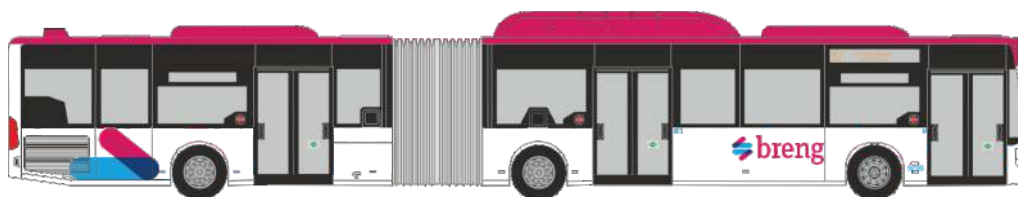

MERCEDES-BENZ Citaro G'06 CNG
„Brenng“
67098 | 1:87 | NL | 36,90 €