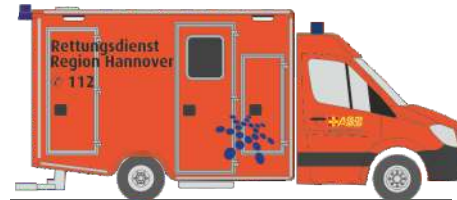

VOLKSWAGEN Caddy ´11  
„XXXLutz MEIN MÖBELHAUS“  
31814 | 1:87 | D | 14,90 €

VOLKSWAGEN Caddy ´11  
„Mestska Policie“  
52913 | 1:87 | CZ | 15,90 €

STREETSCOOTER Work L  
„GLS Bank“  
33006 | 1:87 | D | 15,90 €

STREETSCOOTER Work  
„Netze BW, Stuttgart“  
33021 | 1:87 | D | 15,90 €

WIETMARSCHER Ambulanzf. - RTW Facelift  
„Ambulanz Aicher“  
61736 | 1:87 | D | 20,90 €

WIETMARSCHER Ambulanzf. - RTW Facelift  
„Rettungsdienst Hannover - ASB“  
61737 | 1:87 | D | 20,90 €