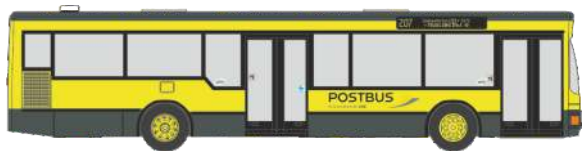

GRÄF&STIFT 202-2
„Postbus“
75008 | 1:87 | AT | 32,90 €