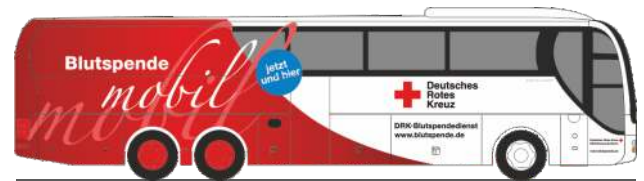

MAN Lion's Coach L
„DRK Blutspendedienst“
64289 | 1:87 | D | 32,90 €