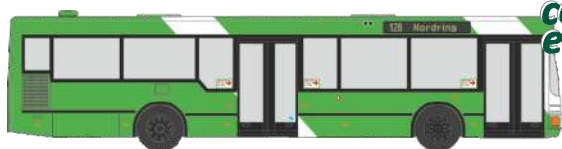

MAN Lion's City 12 E  
„Vorführdesign“ - **Formneuheit**  
76302 | 1:87 | D | 32,90 €

MERCEDES-BENZ eCitaro  
„Vorführdesign“ - **Formneuheit**  
75502 | 1:87 | D | 32,90 €

MAN NL 202-2  
„üstra, Hannover“  
75019 | 1:87 | D | 33,90 €