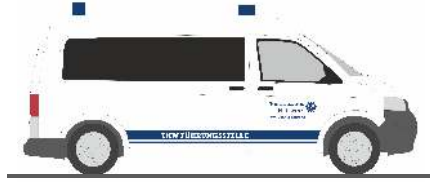

VOLKSWAGEN T5 ´03
„THW - Bad Homburg“
51916 | 1:87 | D | 16,90 €