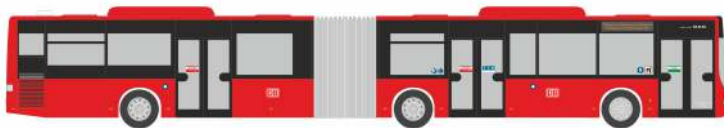

MAN NL 202-2  
„Westfalen Bus“  
75005 | 1:87 | D | 32,90 €

MERCEDES-BENZ Citaro G ´12  
„Stadtwerke Trier“  
69568 | 1:87 | D | 36,90 €

MAN Lion's City 12 G ´18  
„Vorfürhdesign“  
75309 | 1:87 | D | 33,90 €

MAN Lion's City 18 G '18  
„Vorführdesign“  
75801 | 1:87 | 36,90 €

**BAHN**  
edition Nr. 69

**collectors**  
edition

MAN Lion's City G' 15  
„DB Regiobus - Stuttgart“  
72771 | 1:87 | D | 36,90 €

MERCEDES-BENZ O 405 N2  
„TRD Reisen Dortmund“  
75221 | 1:87 | D | 32,90 €