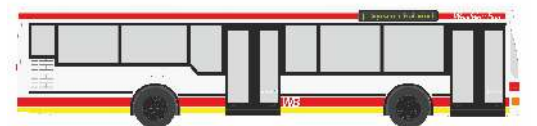

WIETMARSCHER Ambulanzf. - Design RTW Facelift  
„ÖRK Schwechat“  
76103 | 1:87 | AT | 20,90 €

NEOPLAN Cityliner C 07  
„Dr. Richard“  
63997 | 1:87 | AT | 33,90 €

MAN Lion's City G ´15  
„HEAG Mobibus“  
72777 | 1:87 | D | 36,90 €