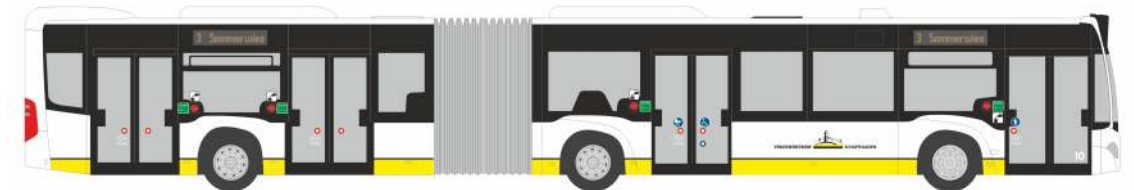

NEOPLAN Tourliner '16  
„Meering“  
73818 | 1:87 | NL | 29,90 €

MAN Lion's Intercity '17  
„Sales-Lentz“  
74710 | 1:87 | LU | 32,90 €

MERCEDES-BENZ Citaro G '15  
„STI AG, Thun“  
73646 | 1:87 | CH | 36,90 €