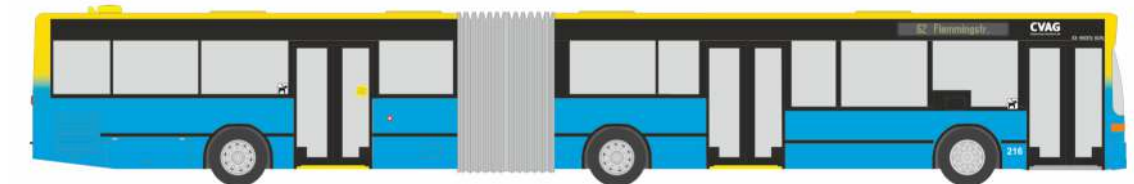

NEOPLAN Tourliner '16  
„Meering“  
73818 | 1:87 | NL | 29,90 €

MAN Lion's Intercity '17  
„Sales-Lentz“  
74710 | 1:87 | LU | 32,90 €

MERCEDES-BENZ Citaro G '15  
„STI AG, Thun“  
73646 | 1:87 | CH | 36,90 €

MERCEDES-BENZ Citaro G '15  
„Schaffhausenbus“  
73647 | 1:87 | CH | 36,90 €

MERCEDES-BENZ O 405 GN2  
„CVAG Chemnitz“  
76402 | 1:87 | D | 36,90 €

MERCEDES-BENZ Citaro '06  
„Ambulanz Stadler“  
69902 | 1:87 | D | 36,90 €