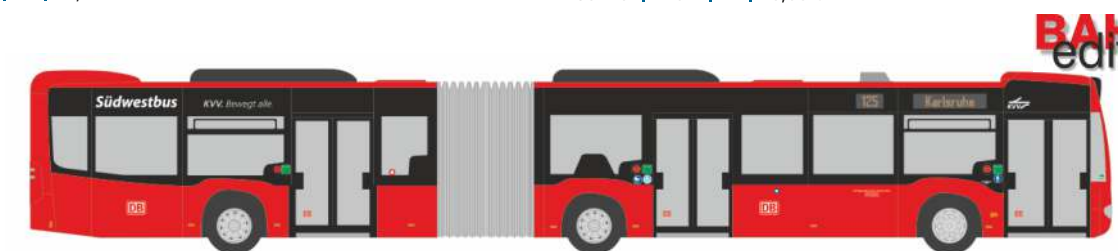

MERCEDES-BENZ Citaro G '15  
„Schaffhausenbus“  
73647 | 1:87 | CH | 36,90 €

MERCEDES-BENZ O 405 GN2  
„CVAG Chemnitz“  
76402 | 1:87 | D | 36,90 €

MERCEDES-BENZ Citaro '06  
„Ambulanz Stadler“  
69902 | 1:87 | D | 36,90 €

**EINSATZ**  
SERIE 1:87

**EINSATZ**  
SERIE 1:87

VOLKSWAGEN T5 '10  
„FW Dierdorf“  
53443 | 1:87 | D | 18,90 €

MERCEDES-BENZ Citaro G '12  
„Südwestbus“  
69572 | 1:87 | D | 36,90 €

**BAHN**  
edition Nr. 72