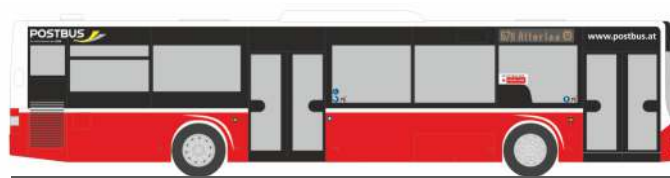

MAN Lion's City '15
„Postbus - Wiener Linien“
73911 | 1:87 | AT | 32,90 €