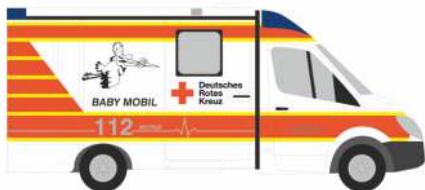

VOLKSWAGEN Caddy `11
„Hermes“
31821 | 1:87 | D | 15,90 €

STREETSCOOTER Work
„aveato catering, Berlin C“
33031 | 1:87 | D | 15,90 €

STREETSCOOTER Work L
„Westnetz, Essen“
33033 | 1:87 | D | 15,90 €

STREETSCOOTER Work Pritsche
„Stadtwerke Halle/Saale“
33203 | 1:87 | D | 16,90 € **3D**

RENAULT Trafic
„THW, OV Ludwigsburg“
51393 | 1:87 | D | 16,90 €

VOLKSWAGEN T5 `10
„Ordnungsamt Düsseldorf“
53442 | 1:87 | D | 16,90 €

SYSTEM STROBEL RTW
„Baby Mobil DRK Siegen“
61715 | 1:87 | D | 21,90 €