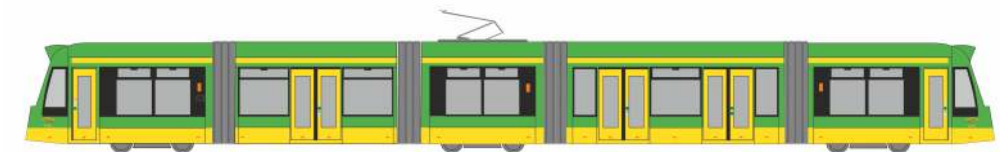

Siemens Combino
„Poznan“
STRA01050 | 1:87 | PL | 129,90 €

collectors edition

BAHN
edition Nr. 73