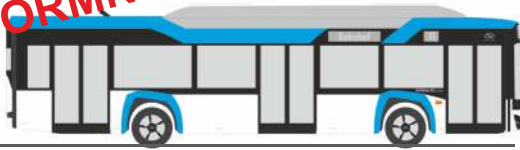

MAN Lion's City GL `15
„Regiobus“
74106 | 1:87 | CH | 36,90 €

FORMNEUHEIT

SOLARIS Urbino Electric 12 `19
„Vorführdesign“
76801 | 1:87 | D | 32,90 €