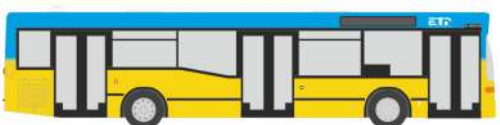

VOLKSWAGEN T5 `10
„Bayerische Landespolizei“
53636 | 1:87 | D | 15,90 €

NEOPLAN Skyliner `11
„FlixBus“
69043 | 1:87 | D | 32,90 €

MAN Lion´s Coach `17
„Maaskant Reizen“
74827 | 1:87 | NL | 32,90 €

MAN Lion´s City G
„Taeter Tours - Go Trabi Go, Dresden“
72782 | 1:87 | D | 36,90 €