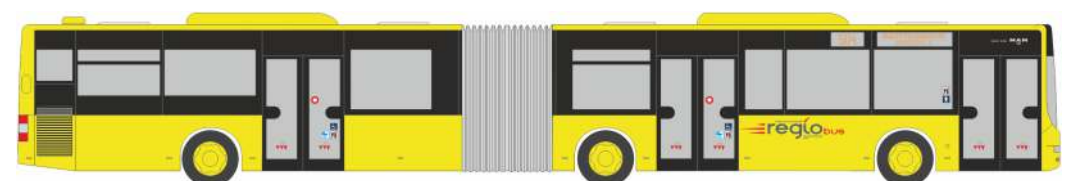

VOLKSWAGEN Golf 7 Variant
„THW Fürstenfeldbruck“
53311 | 1:87 | D | 16,90 €

SOLARIS Urbino 12 `14
„Salzburg Verkehr“
73035 | 1:87 | AT | 32,90 €

SOLARIS Urbino 12 `19
„Ötztaler“
77202 | 1:87 | AT | 32,90 €

MERCEDES-BENZ eCitaro
„Emile Weber“
75511 | 1:87 | LU | 33,90 €

MAN Lion's Coach L `17
„SVAP“
74835 | 1:87 | IT | 33,90 €

MAN Lion's City G `08
„Postbus Regiobus Tirol“
72778 | 1:87 | AT | 36,90 €

VOLKSWAGEN T5 `10
„BRK KV München“
51924 | 1:87 | D | 18,90 €