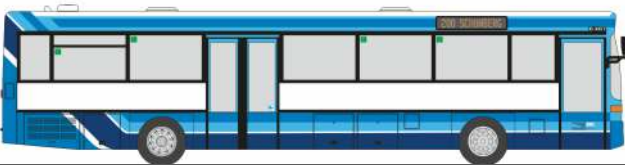

MERCEDES-BENZ O 407
„Verkehrsbetriebe Kreis Plön“
77303 | 1:87 | D | 32,90 €