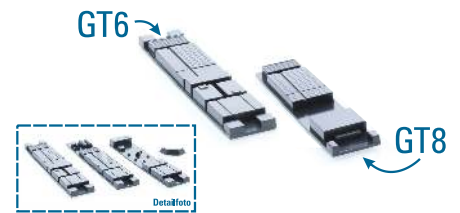

**BAHN**  
edition Nr. 77

Siemens Combino - Zielschildkästen  
passend für VAG Freiburg  
70820 | 1:87 | 4,90 €

Siemens Combino Duo  
Sitzplatte mit Motorkasten  
70821 | 1:87 | 4,90 €

Adranz GT6 und GT8 - Dachaufbauten  
GT6 | 70814 | 1:87 | 1 Stück | 4,90 €  
GT8 | 70815 | 1:87 | 1 Stück | 4,90 €