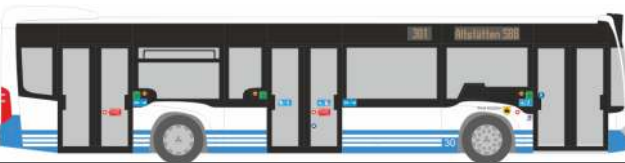

MERCEDES-BENZ Citaro `15
„RTB Rheintal Bus“
73456 | 1:87 | CH | 32,90 €