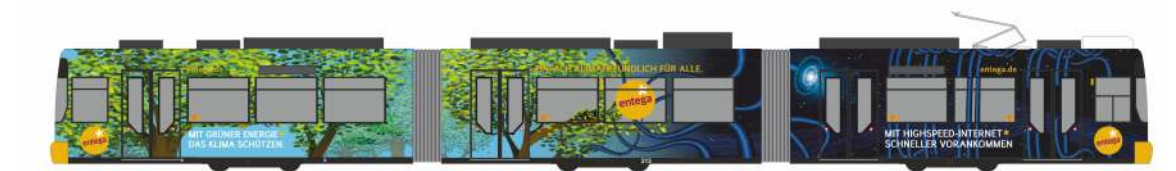

ADTRANZ GT6
„MVG Mainz-Entega“
STRA01071 | 1:87 | D | 89,90 €

BAHN
edition Nr. 83

EINSATZ
SERIE 1:87