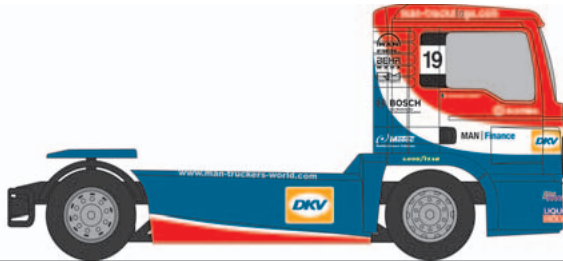

Modelle Made in Germany

AUTOMODELLE
IN PERFEKTION

NEUHEITEN

European Truck Racing 2012

NEUHEITEN

European Truck Racing 2012

Modelle Made in Germany

Dominique Lachèze
Truck Sport Bernau 2012

MAN Racetruck Lutz Bernau Mod. 2012
„Team Lutz Bernau, Fahrer Dominique Lachèze“
Das Modell erscheint in einer PC-Box.

83207 | 1:87 | BV |  | PG 40

René Reinert
REINERT Racing Team 2012

MAN Racetruck Hahn Mod. 2012
„Reinert Racing Team, Fahrer René Reinert“
Das Modell erscheint in einer PC-Box.