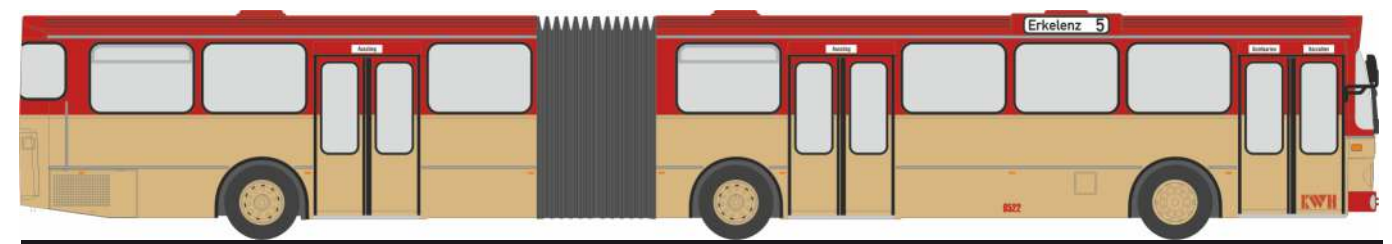

Made in Germany

NEUHEITEN

Spielwarenmesse 2017

RIETZEAUTOMODELLE

AUTOMODELLE
IN PERFEKTION

ADTRANZ GT8
„VAG, Nürnberg - Wagen 1126“
STRA01024 | 1:87 | D | 149,90 €

In Kooperation mit:  Linie 8 GmbH

ADTRANZ GT8
„MVG, München - Wagen 2201“
STRA01025 | 1:87 | D | 149,90 €

In Kooperation mit:  Linie 8 GmbH

MERCEDES-BENZ O 305 G
„MVG - Märkische Verkehrsgesellschaft, Lüdenscheid“
74503 | 1:87 | D | 39,90 €

MERCEDES-BENZ O 305 G
„Kreiswerke Heinsberg“
74507 | 1:87 | D | 42,90 €