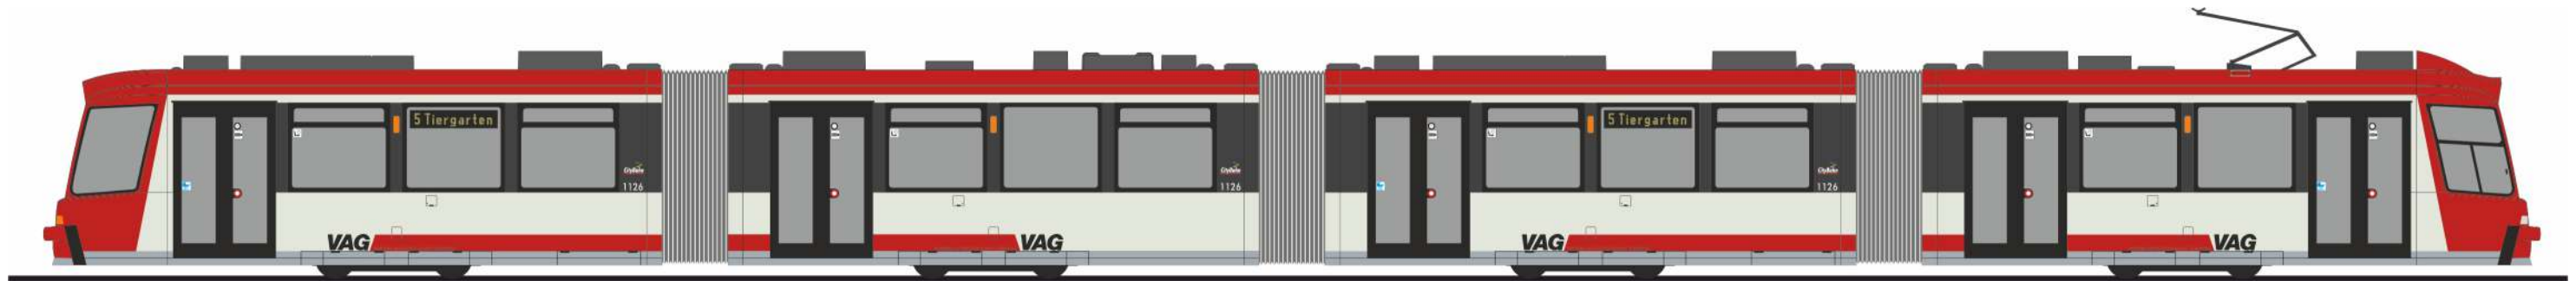

Made in Germany

NEUHEITEN

Spielwarenmesse 2017

RIETZEAUTOMODELLE

AUTOMODELLE
IN PERFEKTION

ADTRANZ GT8
„VAG, Nürnberg - Wagen 1126“
STRA01024 | 1:87 | D | 149,90 €

In Kooperation mit:  Linie 8 GmbH

ADTRANZ GT8
„MVG, München - Wagen 2201“
STRA01025 | 1:87 | D | 149,90 €

In Kooperation mit:  Linie 8 GmbH

MERCEDES-BENZ O 305 G
„MVG - Märkische Verkehrsgesellschaft, Lüdenscheid“
74503 | 1:87 | D | 39,90 €

MERCEDES-BENZ O 305 G
„Kreiswerke Heinsberg“
74507 | 1:87 | D | 42,90 €