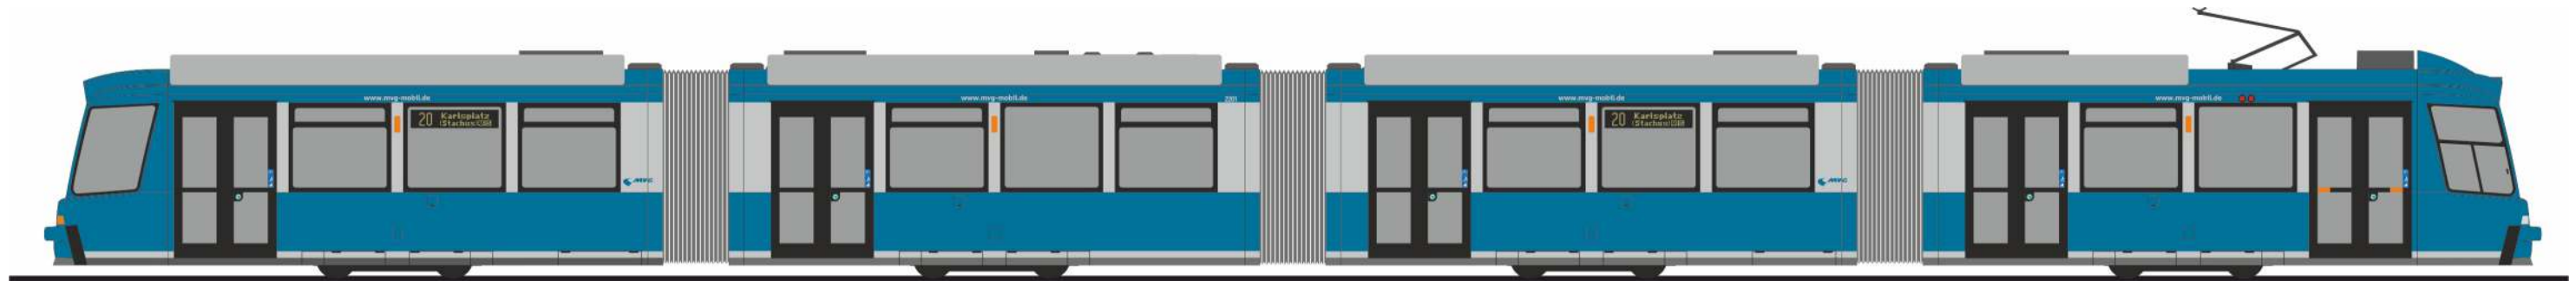

Made in Germany

NEUHEITEN

Spielwarenmesse 2017

RIETZEAUTOMODELLE

AUTOMODELLE
IN PERFEKTION

ADTRANZ GT8
„VAG, Nürnberg - Wagen 1126“
STRA01024 | 1:87 | D | 149,90 €

In Kooperation mit:  Linie 8 GmbH

ADTRANZ GT8
„MVG, München - Wagen 2201“
STRA01025 | 1:87 | D | 149,90 €

In Kooperation mit:  Linie 8 GmbH

MERCEDES-BENZ O 305 G
„MVG - Märkische Verkehrsgesellschaft, Lüdenscheid“
74503 | 1:87 | D | 39,90 €

MERCEDES-BENZ O 305 G
„Kreiswerke Heinsberg“
74507 | 1:87 | D | 42,90 €

MERCEDES-BENZ O 305 G
„Bogestra, Bochum“
74504 | 1:87 | D | 39,90 €

MERCEDES-BENZ O 305 G
„SSB, Stuttgart“
74510 | 1:87 | D | 42,90 €

RIETZEAUTOMODELLE

Rietze Automodelle GmbH & Co. KG

In der Herrnau 1 • 90518 Altdorf
Tel.: 09187/9600 • Fax: 09187/96030
eMail: info@rietze.de • www.rietze.de